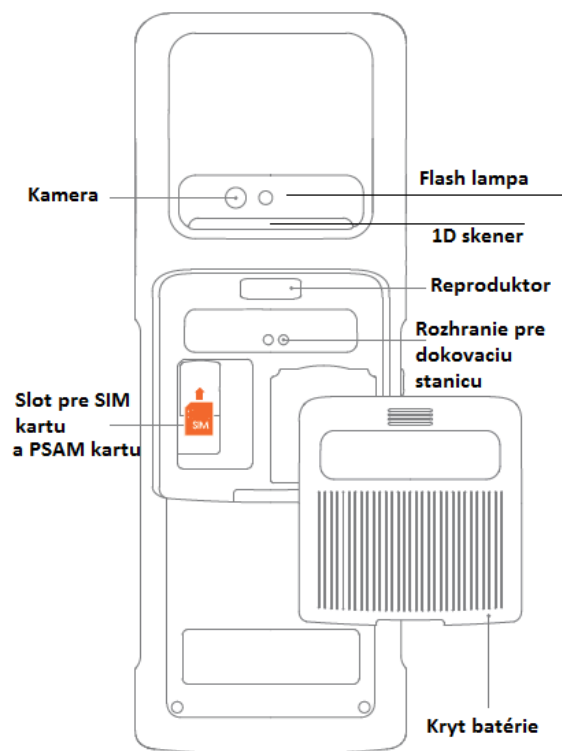

### **7. Slot na SIM kartu**

Poznámka: Aby sa predišlo možným chybám, uistite sa že je zariadenie vypnuté keď vkladáte alebo vyberáte SIM kartu.

### **8. Slot pre PSAM kartu**

Slot slúžiaci pre použitie kariet typu PSAM.

### **9. Flash svietidlo (voliteľné)**

Flash lampa na osvetlenie v prípade použitia fotaparátu.

### **10. 1D skener čiarových kódov**

Skener čiarových kódov slúžiaci na čítanie čiarových kódov (skener podporuje čítanie iba 1D čiarových kódov)